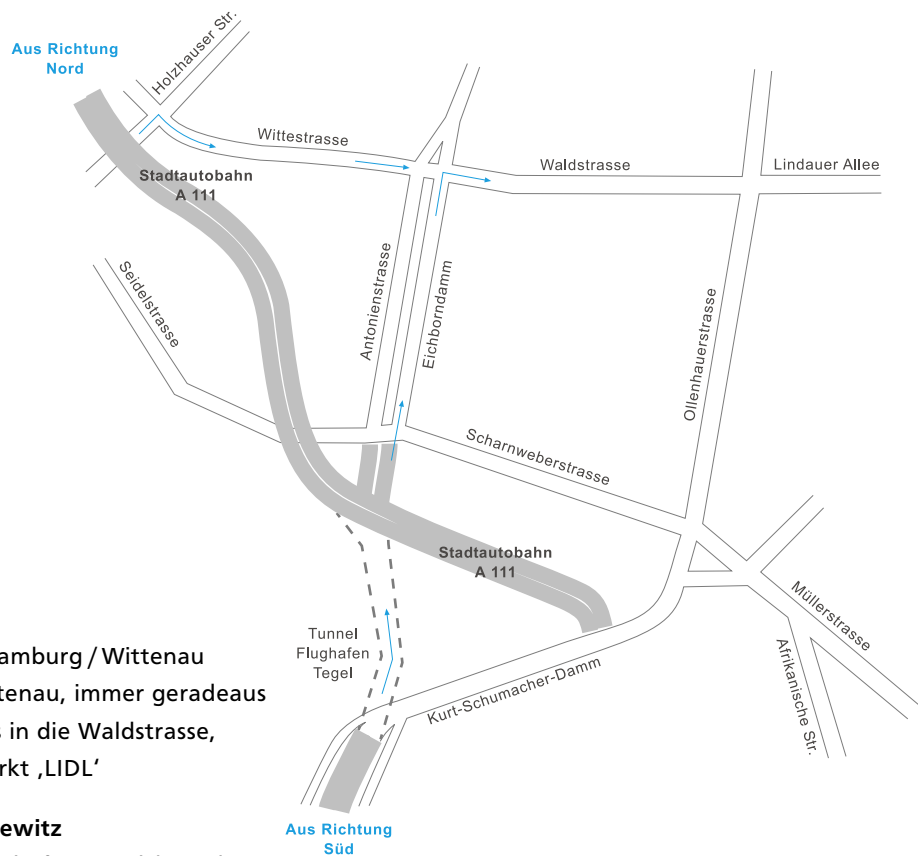

www.schmidt-haensch.de

Der Weg zu uns

Anfahrt mit dem Auto aus Richtung Nord (A111)

- » Autobahnausfahrt Holzhauser Strasse
- » links, an der ersten Kreuzung rechts
- » immer geradeaus bis zu uns, Einfahrt gegenüber Supermarkt ‚LIDL‘

Aus Richtung Süd (A111)

- » Richtung Flughafen Tegel / Hamburg / Wittenau
- » im Tegeltunnel Richtung Wittenau, immer geradeaus
- » an der Shell Tankstelle rechts in die Waldstraße, Einfahrt gegenüber Supermarkt ‚LIDL‘

Vom Berliner Ring / Dreieck Drewitz

- » Richtung Berlin-Zentrum / Flughafen Tegel (A100)
- » am Dreieck Funkturm Richtung Charlottenburg / Flughafen Tegel (A111)
- » dann weiter wie oben beschrieben (aus Richtung Süd)